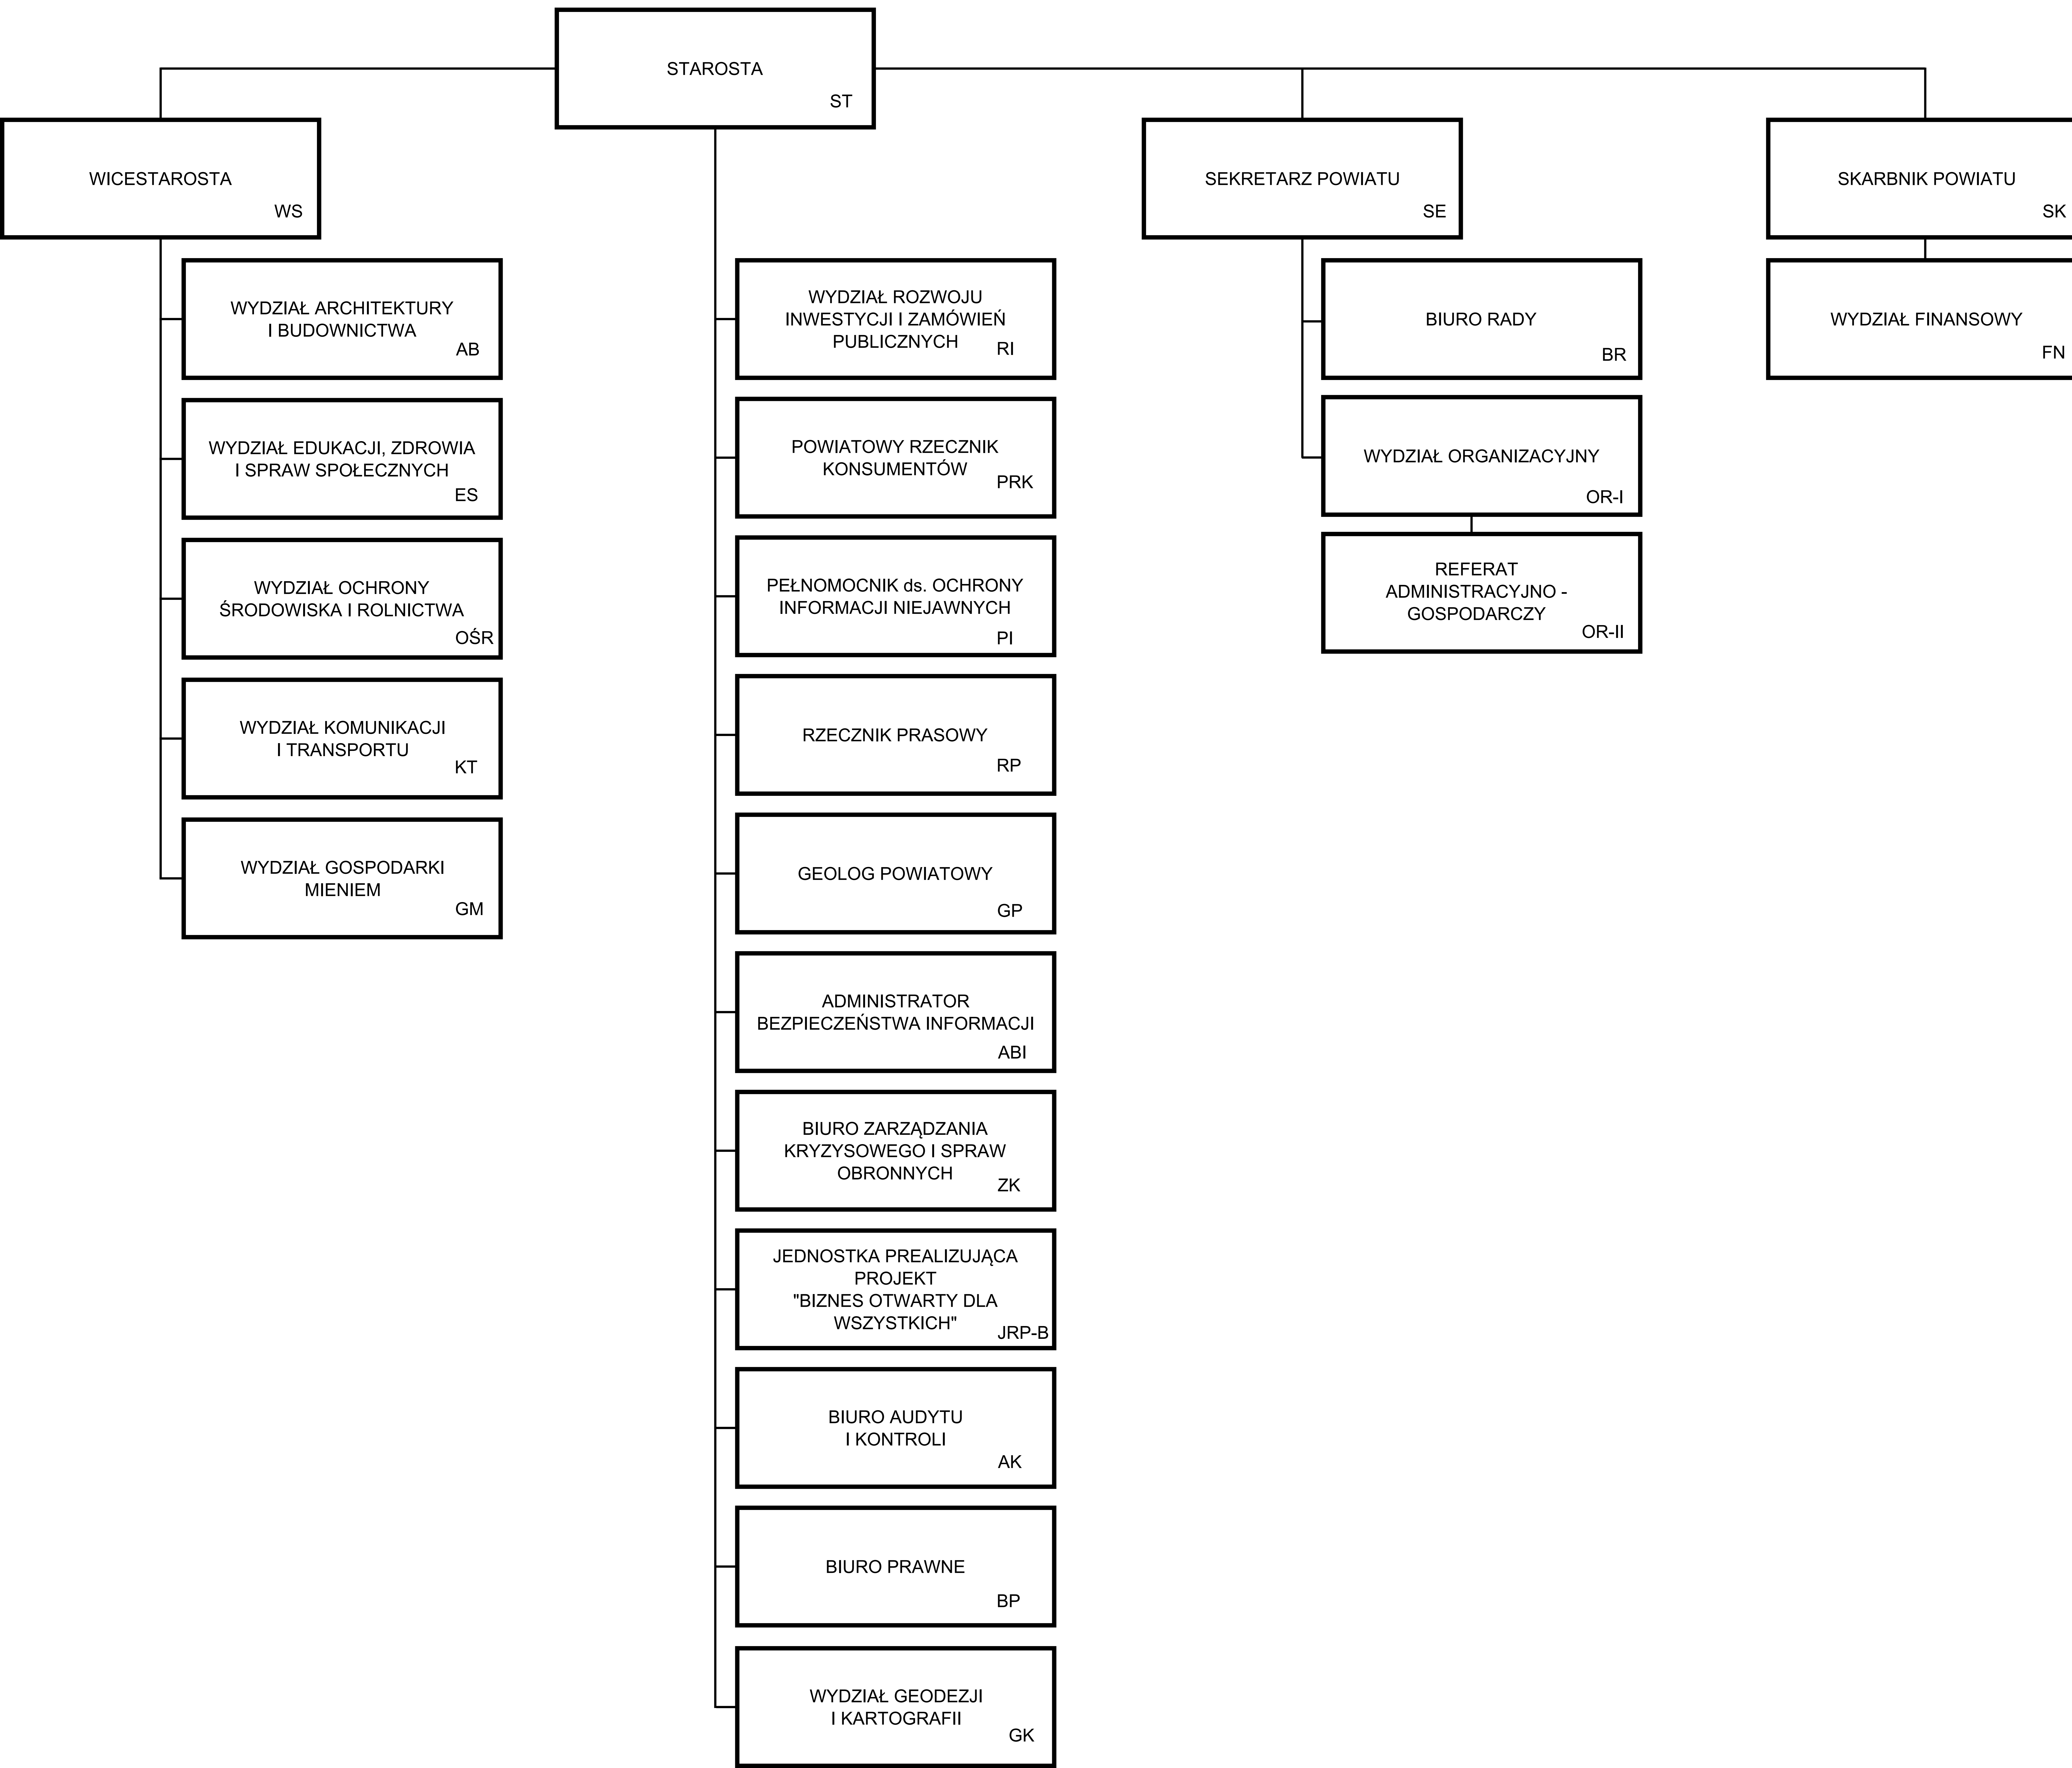

Schemat Organizacyjny Starostwa Powiatowego w Myszkowie

Załącznik do załącznika Nr 1
Uchwały Nr XXV/159/2012
Rady Powiatu
w Myszkowie
z dnia 22 marca 2012 roku